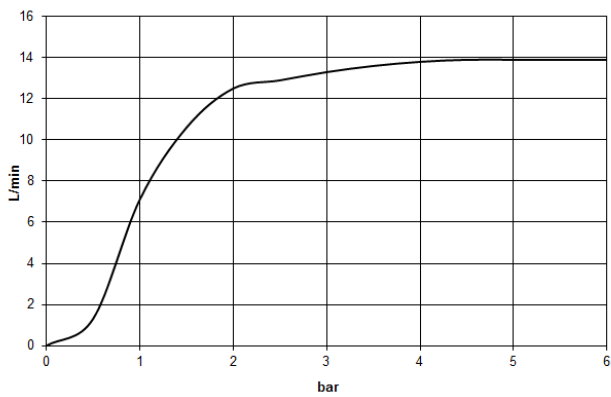

28 679 670

- saillie 450 mm
- Ø de pomme de douche arrosoir 300 mm
- PURE RAIN, débit max. 14 l/min (à 3 bar)
- Fonction à partir de: 10 l/min
- rosace 65 x 65 mm
- raccord 1/2"
- avec système anti-calcaire
- avec fonction anti-gouttes

Accessoires recommandés

- Coude mural à encastrer -** 35 085 970 90
- profondeur de montage max. 163 mm
 - profondeur de montage mini. 90 mm

28 679 670

mm [inches]

Diagramme de débit

Certificats

WRAS_2212012. LGA_29235.