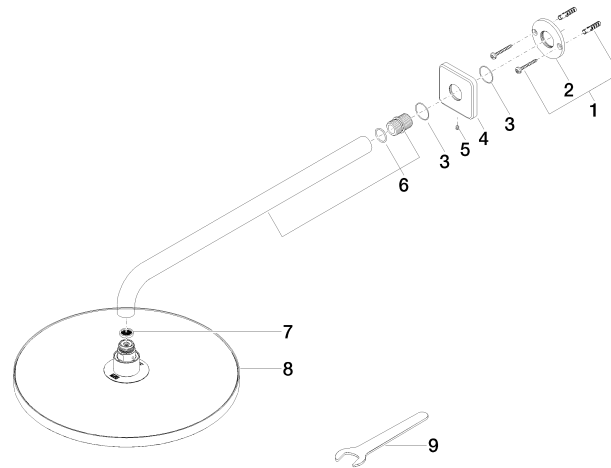

28 679 670

- saillie 450 mm
- Ø de pomme de douche arrosoir 300 mm
- PURE RAIN, débit max. 14 l/min (à 3 bar)
- Fonction à partir de: 10 l/min
- rosace 65 x 65 mm
- raccord 1/2"
- avec système anti-calcaire
- avec fonction anti-gouttes

Accessoires recommandés

- Coude mural à encastrer -** 35 085 970 90
- profondeur de montage max. 163 mm
 - profondeur de montage mini. 90 mm

28 679 670

mm [inches]

Diagramme de débit

Certificats

WRAS_2212012. LGA_29235.

28 679 670

Liste des pièces de rechange

N°	Article Numéro	Désignation	Fréquence de montage	Délai de livraison
1	04 30 31 032 00 90	set de fixation	1	2
2	09 17 20 120 90	patte de fixation	1	2
3	09 14 10 150 90	joint	2	2
4	09 27 67 015-28	rosace	1	20
5	90 31 11 038 00 90	tige	1	2
6	90 11 03 070 00-28	tuyau	1	20
7	09 23 01 075 90	élément insérable	1	2
8	04 12 05 091 00-28	douche	1	20
9	90 30 09 069 00 90	clé à écrou	1	2