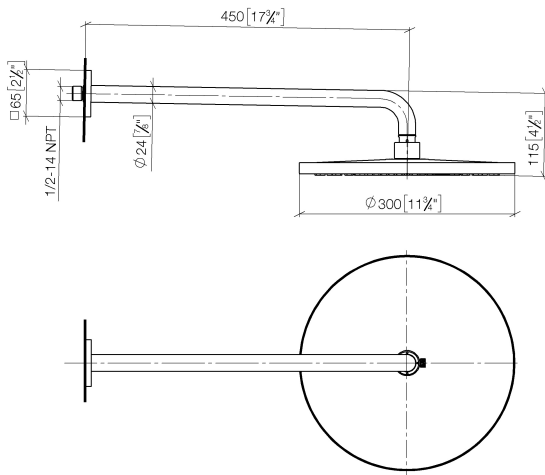

28 679 670

- saillie 450 mm
- Ø de pomme de douche arrosoir 300 mm
- PURE RAIN, débit max. 14 l/min (à 3 bar)
- Fonction à partir de: 10 l/min
- rosace 65 x 65 mm
- raccord 1/2"
- avec système anti-calcaire
- avec fonction anti-gouttes

Accessoires recommandés

- Coude mural à encastrer -** 35 085 970 90
- profondeur de montage max. 163 mm
 - profondeur de montage mini. 90 mm

28 679 670

mm [inches]

Diagramme de débit

Certificats

WRAS_2212012. LGA_29235.

28 679 670

Liste des pièces de rechange

N°	Article Numéro	Désignation	Fréquence de montage	Délai de livraison
1	04 30 31 032 00 90	set de fixation	1	2
2	09 17 20 120 90	patte de fixation	1	2
3	09 14 10 150 90	joint	2	2
4	09 27 67 015-28	rosace	1	20
5	90 31 11 038 00 90	tige	1	2
6	90 11 03 070 00-28	tuyau	1	20
7	09 23 01 075 90	élément insérable	1	2
8	04 12 05 091 00-28	douche	1	20
9	90 30 09 069 00 90	clé à écrou	1	2